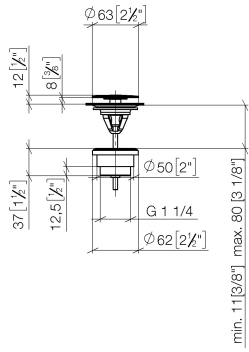

Piletta a scarico libero 1 1/4" - Dark Chrome

IMO

10 126 970

Solamente per lavabo senza troppopieno.

10 126 970

mm [inches]

10 126 970

Parts for other
finishes can be found
here: Cromato